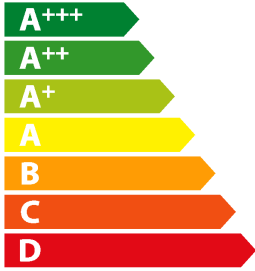

ENERG Y UA
енергия · ενεργεια IE IA

**NEW
POL**

NW2P170

A+

ENERGIA · ЕНЕРГИЯ
ΕΝΕΡΓΕΙΑ · ENERGIJA
ENERGY · ENERGIE · ENERGI

249
kWh/annum

242 L

63 L