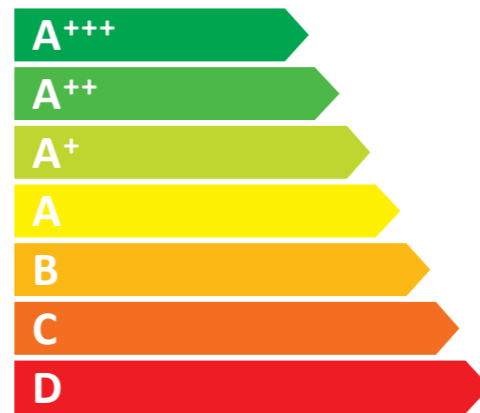

ENERG
енергия · ενεργεια

Y IJA
IE IA

**NEW
POL**

NW7120F2

A+++

ENERGIA · ЕНЕРГИЯ · ΕΝΕΡΓΕΙΑ
ENERGIJA · ENERGY · ENERGIE
ENERGI

172
kWh/annum

10337
L/annum