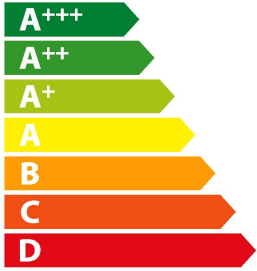

**ENERG** Y UA  
енергия · ενεργεια IE IA

**NEW  
POL**

NWC180WT

**A+**

ENERGIA · ЕНЕРГИЯ  
ΕΝΕΡΓΕΙΑ · ENERGIJA  
ENERGY · ENERGIE · ENERGI

**264**  
kWh/annum

**202** L

**84** L