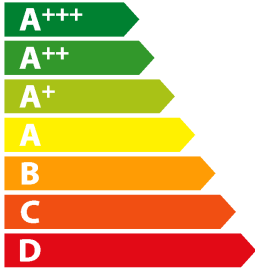

**ENERG** Y UA  
енергия · ενεργεια IE IA

**NEW  
POL**

NWC1854NF

**A+**

ENERGIA · ЕНЕРГИЯ  
ΕΝΕΡΓΕΙΑ · ENERGIJA  
ENERGY · ENERGIE · ENERGI

**305**  
kWh/annum

  
**231** L

  
**87** L