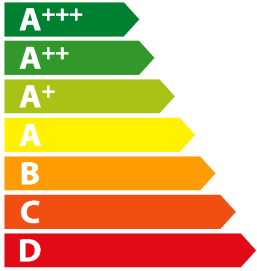

ENERG Y UA
енергия · ενεργεια IE IA

**NEW
POL**

NWC1863X

A+

ENERGIA · ЕНЕРГИЯ
ΕΝΕΡΓΕΙΑ · ENERGIJA
ENERGY · ENERGIE · ENERGI

335
kWh/annum

230 L

94 L