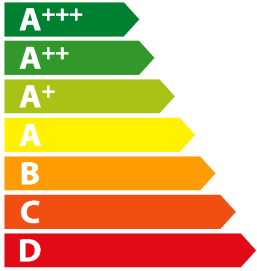

**ENERG** Y UA  
 енергия · ενεργεια IE IA

**NEW  
POL**

NWTT850W

**A+**

ENERGIA · ЕНЕРГИЯ  
 ΕΝΕΡΓΕΙΑ · ENERGIJA  
 ENERGY · ENERGIE · ENERGI

**113**  
kWh/annum

  
**88** L

  
— L